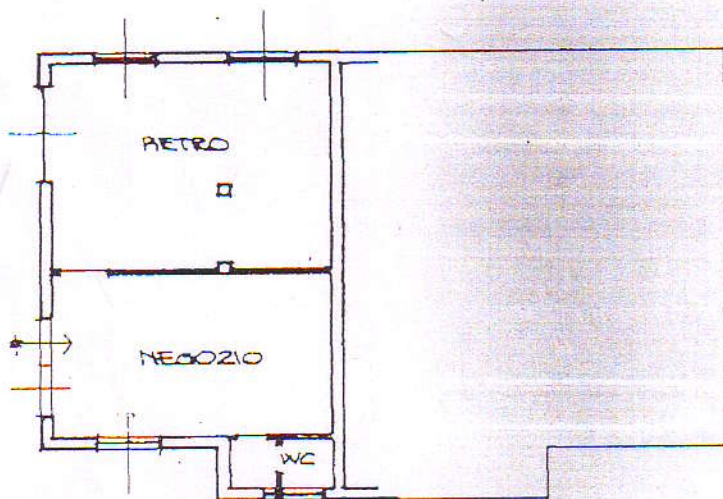

Identificativi Catastali:

Sezione: VII

Foglio: 17

Particella: 1241

Subalterno: 703

Compilata da:  
Cigardi Marco Piero

Iscritto all'albo:  
Geometri

Prov. Como

N. 1723

cheda n. 1

Scala 1:200

PIANTA PIANO TERRA  
H. + 3.30 Mt. -

*Marco Cigardi*

SCALA 1:200

PIANTA PIANO TERRA